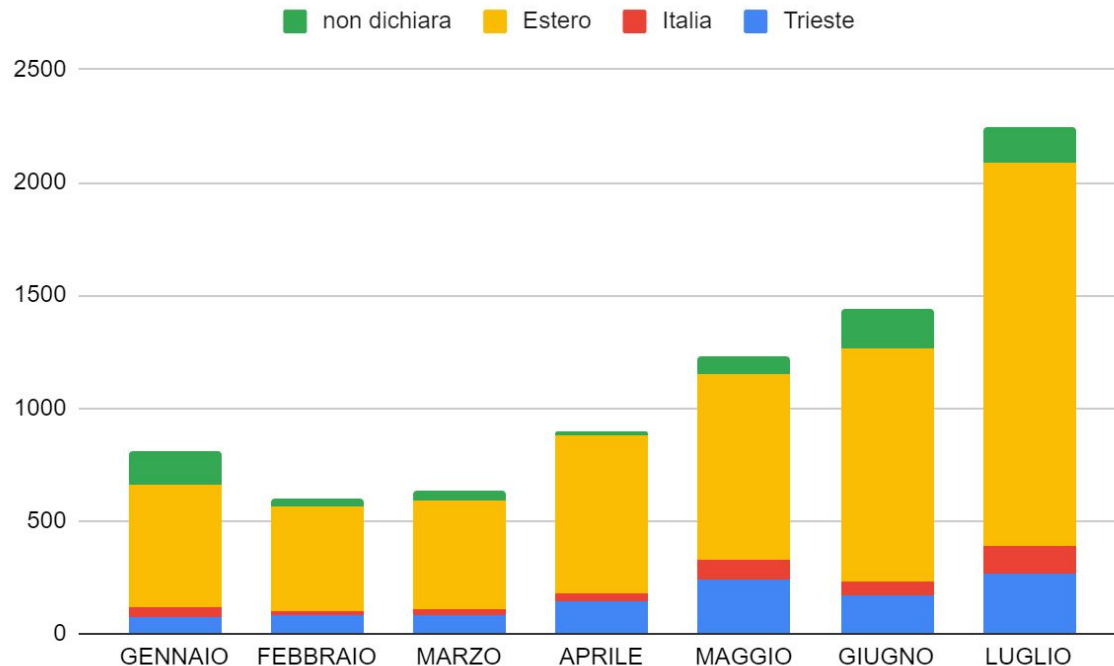

brev

AGGIORNAMENTO SULLA SITUAZIONE DEGLI ARRIVI DALLA ROTTA BALCANICA gennaio - luglio 2023

TOTALE ARRIVI GENNAIO - LUGLIO 2023

GENNAIO	810
FEBBRAIO	615
MARZO	626
APRILE	899
MAGGIO	1238
GIUGNO	1425
LUGLIO	2277
TOTALE	7890

VULNERABILITA'

NUCLEI FAMIGLIARI

PROFILO DEMOGRAFICO

	femmine	maschi	bambini	MSNA
GENNAIO	11	787	12	114
FEBBRAIO	32	572	11	136
MARZO	15	558	19	89
APRILE	34	836	30	137
MAGGIO	32	1145	35	150
GIUGNO	35	1288	68	204
LUGLIO	97	2062	141	491
TOTALE	256	7248	316	1321

DESTINAZIONE

	Trieste	Italia	Estero	Non dichiarata
GENNAIO	77	40	544	147
FEBBRAIO	83	18	459	41
MARZO	84	27	481	44
APRILE	146	36	696	17
MAGGIO	241	91	817	85
GIUGNO	166	62	1041	172
LUGLIO	270	122	1694	155
TOTALE	1067	396	5732	661

NAZIONALITA'

ARRIVI A TRIESTE

ATTESA DI ACCOGLIENZA A TRIESTE

RICHIEDENTI ASILO SENZA ACCOGLIENZA

	R.A. trasferiti	R.A. segnalati senza accoglienza
GENNAIO	132	313
FEBBRAIO	227	207
MARZO	152	56
APRILE	69	226
MAGGIO	138	187
GIUGNO	75	271
LUGLIO	25	349
AGOSTO	0	494
TOTALE	818	494