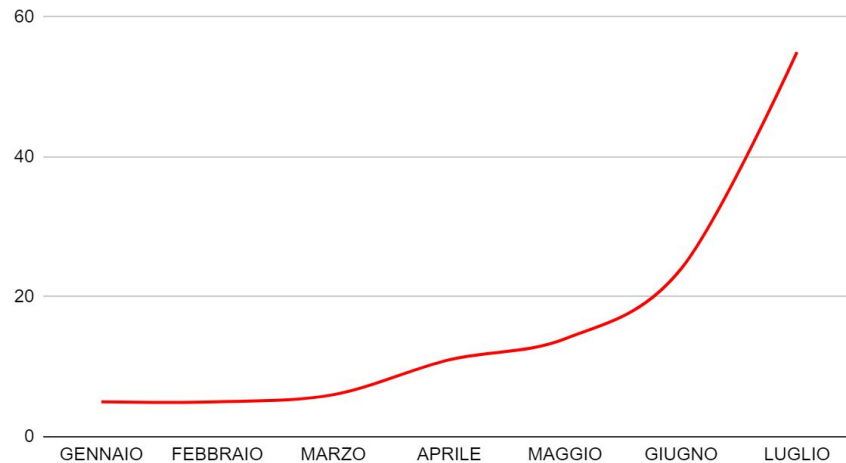

brev

AGGIORNAMENTO SULLA SITUAZIONE DEGLI ARRIVI DALLA ROTTA BALCANICA gennaio - luglio 2023

TOTALE ARRIVI GENNAIO - LUGLIO 2023

GENNAIO	810
FEBBRAIO	615
MARZO	626
APRILE	899
MAGGIO	1238
GIUGNO	1425
LUGLIO	2277
TOTALE	7890

VULNERABILITA'

NUCLEI FAMIGLIARI

PROFILO DEMOGRAFICO

	femmine	maschi	bambini	MSNA
GENNAIO	11	787	12	114
FEBBRAIO	32	572	11	136
MARZO	15	558	19	89
APRILE	34	836	30	137
MAGGIO	32	1145	35	150
GIUGNO	35	1288	68	204
LUGLIO	97	2062	141	491
TOTALE	256	7248	316	1321

DESTINAZIONE

	Trieste	Italia	Estero	Non dichiarata
GENNAIO	77	40	544	147
FEBBRAIO	83	18	459	41
MARZO	84	27	481	44
APRILE	146	36	696	17
MAGGIO	241	91	817	85
GIUGNO	166	62	1041	172
LUGLIO	270	122	1694	155
TOTALE	1067	396	5732	661