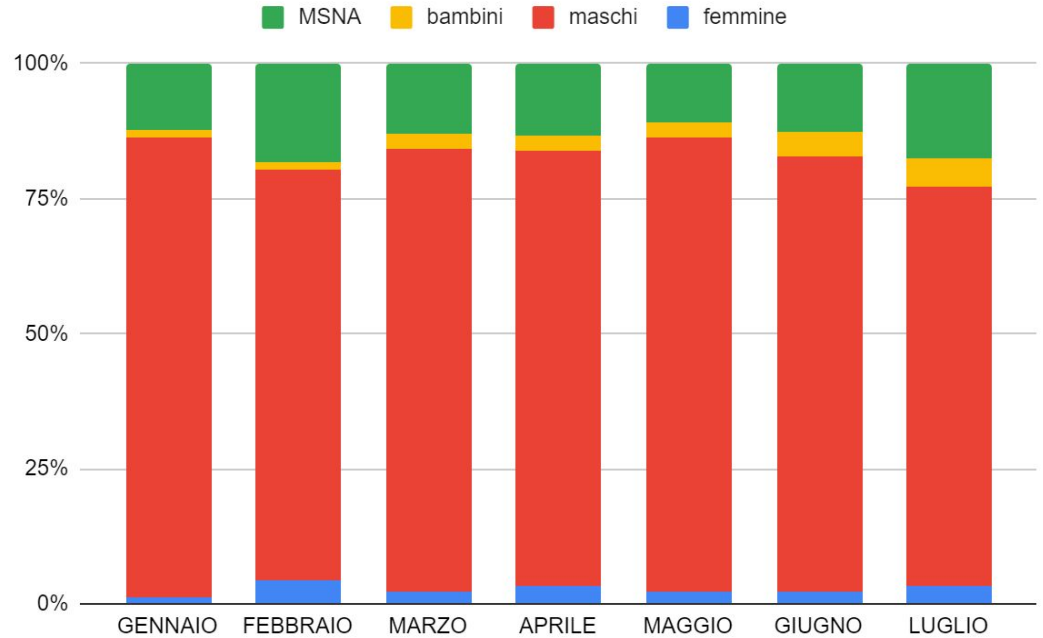

brev

AGGIORNAMENTO SULLA SITUAZIONE DEGLI ARRIVI DALLA ROTTA BALCANICA gennaio - luglio 2023

TOTALE ARRIVI GENNAIO - LUGLIO 2023

GENNAIO	810
FEBBRAIO	615
MARZO	626
APRILE	899
MAGGIO	1238
GIUGNO	1425
LUGLIO	2277
TOTALE	7890

VULNERABILITA'

NUCLEI FAMIGLIARI

PROFILO DEMOGRAFICO

	femmine	maschi	bambini	MSNA
GENNAIO	11	787	12	114
FEBBRAIO	32	572	11	136
MARZO	15	558	19	89
APRILE	34	836	30	137
MAGGIO	32	1145	35	150
GIUGNO	35	1288	68	204
LUGLIO	97	2062	141	491
TOTALE	256	7248	316	1321

DESTINAZIONE

	Trieste	Italia	Estero	Non dichiarata
GENNAIO	77	40	544	147
FEBBRAIO	83	18	459	41
MARZO	84	27	481	44
APRILE	146	36	696	17
MAGGIO	241	91	817	85
GIUGNO	166	62	1041	172
LUGLIO	270	122	1694	155
TOTALE	1067	396	5732	661