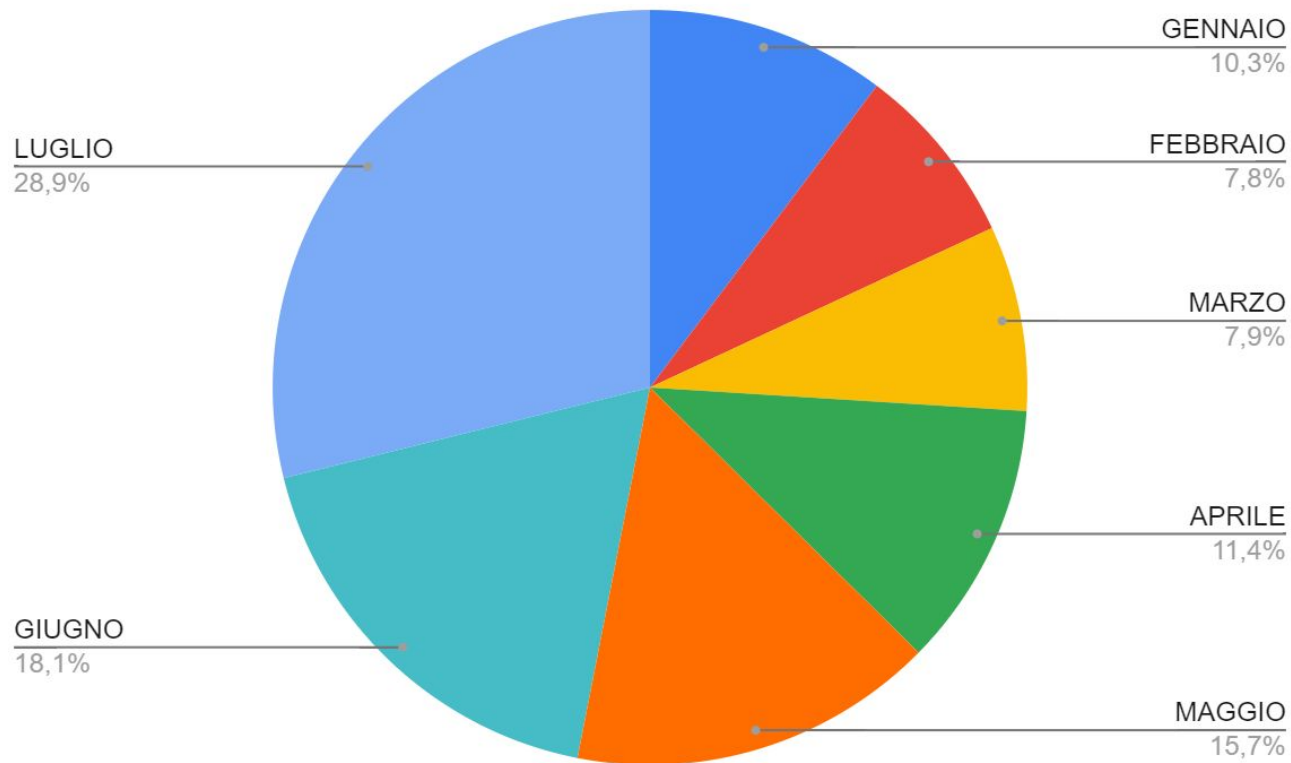

brev

AGGIORNAMENTO SULLA SITUAZIONE DEGLI ARRIVI DALLA ROTTA BALCANICA gennaio - luglio 2023

TOTALE ARRIVI GENNAIO - LUGLIO 2023

GENNAIO	810
FEBBRAIO	615
MARZO	626
APRILE	899
MAGGIO	1238
GIUGNO	1425
LUGLIO	2277
TOTALE	7890

VULNERABILITA'

NUCLEI FAMIGLIARI

PROFILO DEMOGRAFICO

	femmine	maschi	bambini	MSNA
GENNAIO	11	787	12	114
FEBBRAIO	32	572	11	136
MARZO	15	558	19	89
APRILE	34	836	30	137
MAGGIO	32	1145	35	150
GIUGNO	35	1288	68	204
LUGLIO	97	2062	141	491
TOTALE	256	7248	316	1321

DESTINAZIONE

	Trieste	Italia	Estero	Non dichiarata
GENNAIO	77	40	544	147
FEBBRAIO	83	18	459	41
MARZO	84	27	481	44
APRILE	146	36	696	17
MAGGIO	241	91	817	85
GIUGNO	166	62	1041	172
LUGLIO	270	122	1694	155
TOTALE	1067	396	5732	661

NAZIONALITA'

ARRIVI A TRIESTE

ATTESA DI ACCOGLIENZA A TRIESTE

RICHIEDENTI ASILO SENZA ACCOGLIENZA

	R.A. trasferiti	R.A. segnalati senza accoglienza
GENNAIO	132	313
FEBBRAIO	227	207
MARZO	152	56
APRILE	69	226
MAGGIO	138	187
GIUGNO	75	271
LUGLIO	25	349
AGOSTO	0	494
TOTALE	818	494