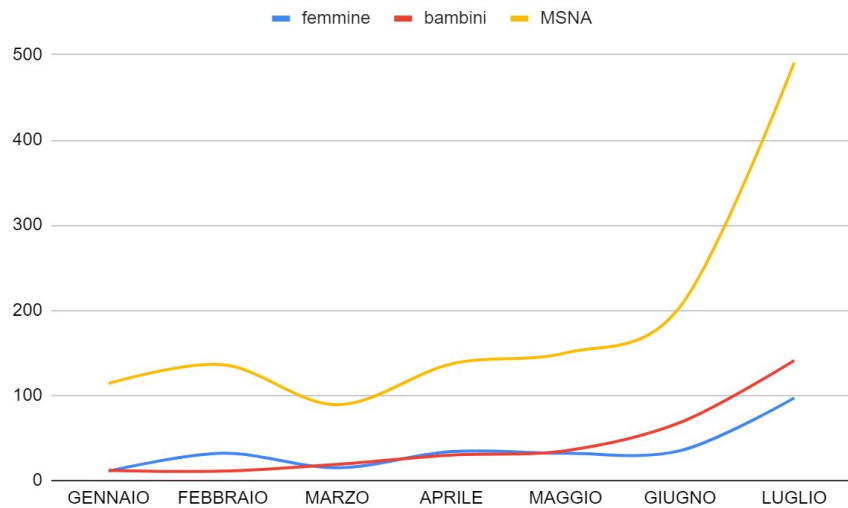

brev

AGGIORNAMENTO SULLA SITUAZIONE DEGLI ARRIVI DALLA ROTTA BALCANICA gennaio - luglio 2023

TOTALE ARRIVI GENNAIO - LUGLIO 2023

GENNAIO	810
FEBBRAIO	615
MARZO	626
APRILE	899
MAGGIO	1238
GIUGNO	1425
LUGLIO	2277
TOTALE	7890

VULNERABILITA'

NUCLEI FAMIGLIARI

PROFILO DEMOGRAFICO

	femmine	maschi	bambini	MSNA
GENNAIO	11	787	12	114
FEBBRAIO	32	572	11	136
MARZO	15	558	19	89
APRILE	34	836	30	137
MAGGIO	32	1145	35	150
GIUGNO	35	1288	68	204
LUGLIO	97	2062	141	491
TOTALE	256	7248	316	1321

DESTINAZIONE

	Trieste	Italia	Estero	Non dichiarata
GENNAIO	77	40	544	147
FEBBRAIO	83	18	459	41
MARZO	84	27	481	44
APRILE	146	36	696	17
MAGGIO	241	91	817	85
GIUGNO	166	62	1041	172
LUGLIO	270	122	1694	155
TOTALE	1067	396	5732	661